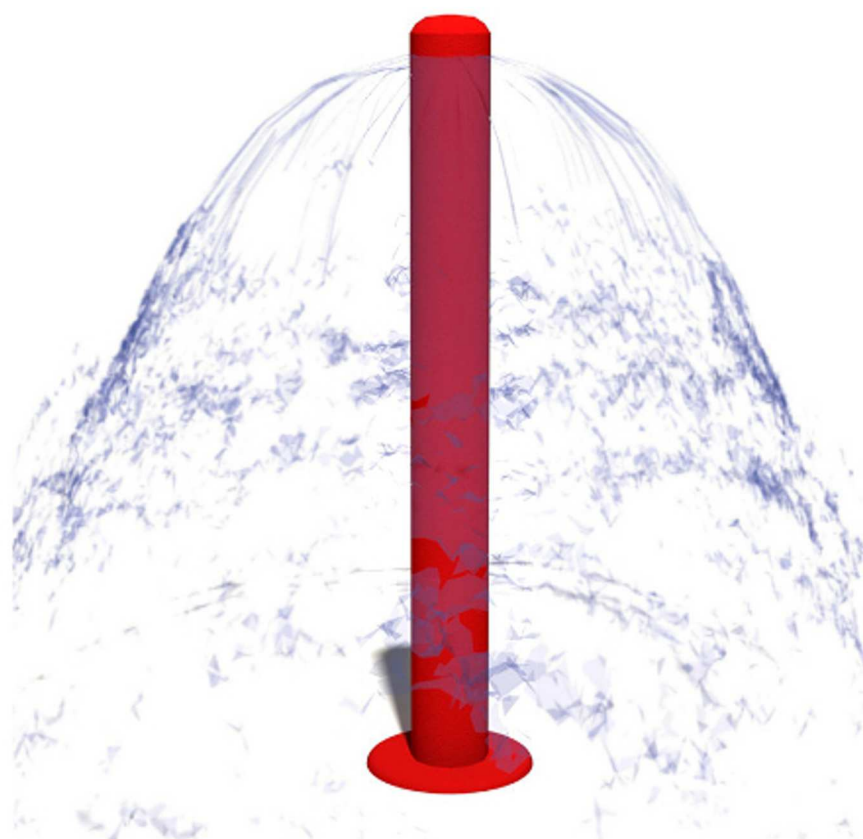

DOME D'EAU : DA01

Spécifications Techniques

Longueur	20 cm	Couleurs	RAL Athalia
Largeur	20 cm	Pression	0.7 - 1.4 bar
Hauteur	120 cm	Consommation d'eau	4 m ³ /h
Matière	Inox	Effets	Fontaine 'eau