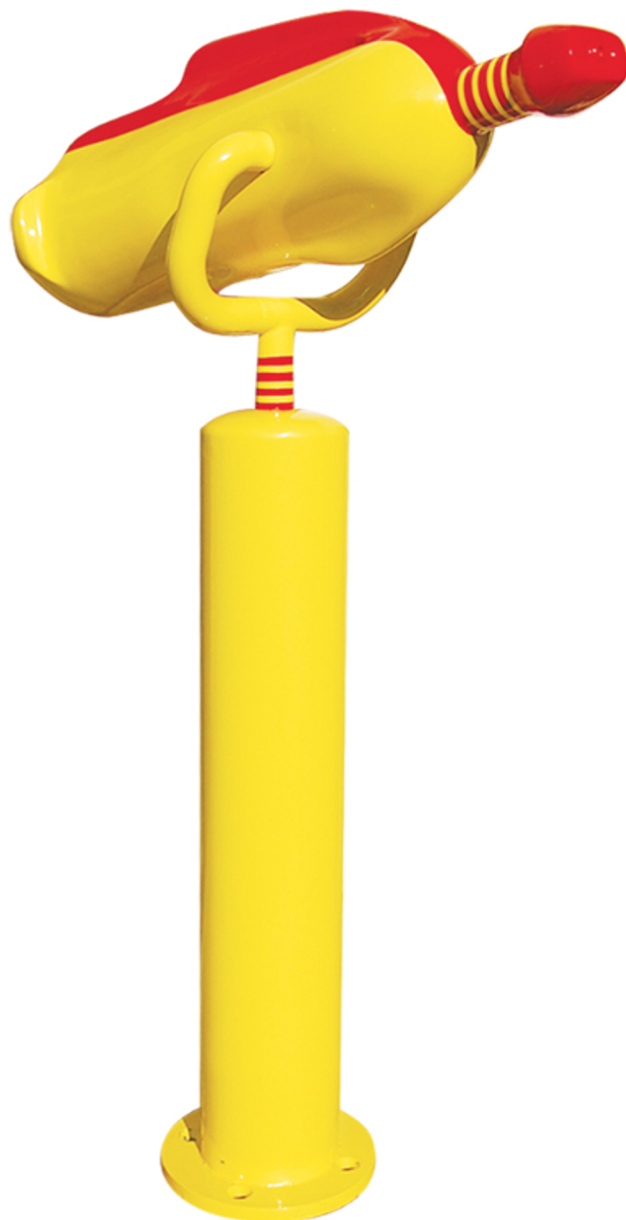

## CANON A EAU : PE01

### Spécifications Techniques

Longueur	70 cm	Couleurs	Au choix
Largeur	26 cm	Pression	0.7 - 1 bar
Hauteur	125 cm	Consommation d'eau	1.5 m <sup>3</sup> /h
Matière	Inox / Polyester	Effets	Jet d'eau

Axe de rotation 45°

**Options:** Bouton poussoir temporisé (*durée 30 s*)